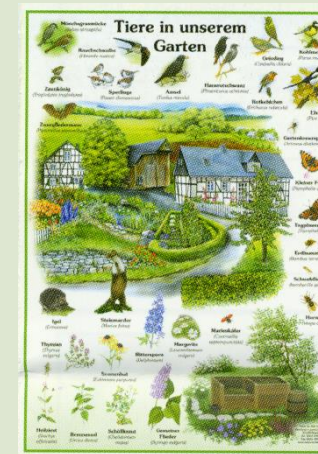

## Pflanzen und Pflegen - Obstgehölze

# Lehrtafeln – zum Ausleihen!

Die laminierten Lehrtafeln sind 70 x 100 cm groß und können mit doppelseitigem Klebeband (z.B. Power-Strips) leicht befestigt werden.

## Streuobstwiese – Beliebter Lebensraum bei Tieren und Pflanzen (Hochformat)

## Tiere und Pflanzen im Garten (Hochformat)